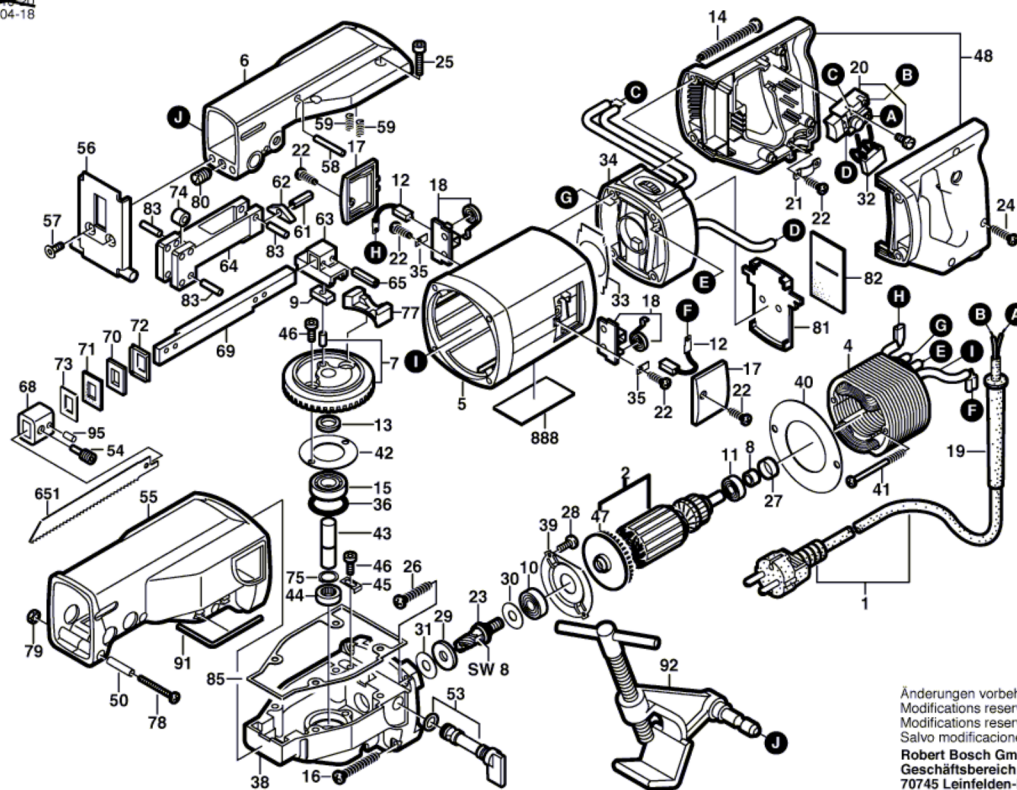

Typ 0 601 633 7.. = GSA1300 PE

Stand } 
 Issue } 97-04-18

Änderungen vorbehalten
 Modifications reserved
 Modifications reserves
 Salvo modificaciones
Robert Bosch GmbH
 Geschäftsbereich Elektrowerkzeuge
 70745 Leinfelden-Echterdingen