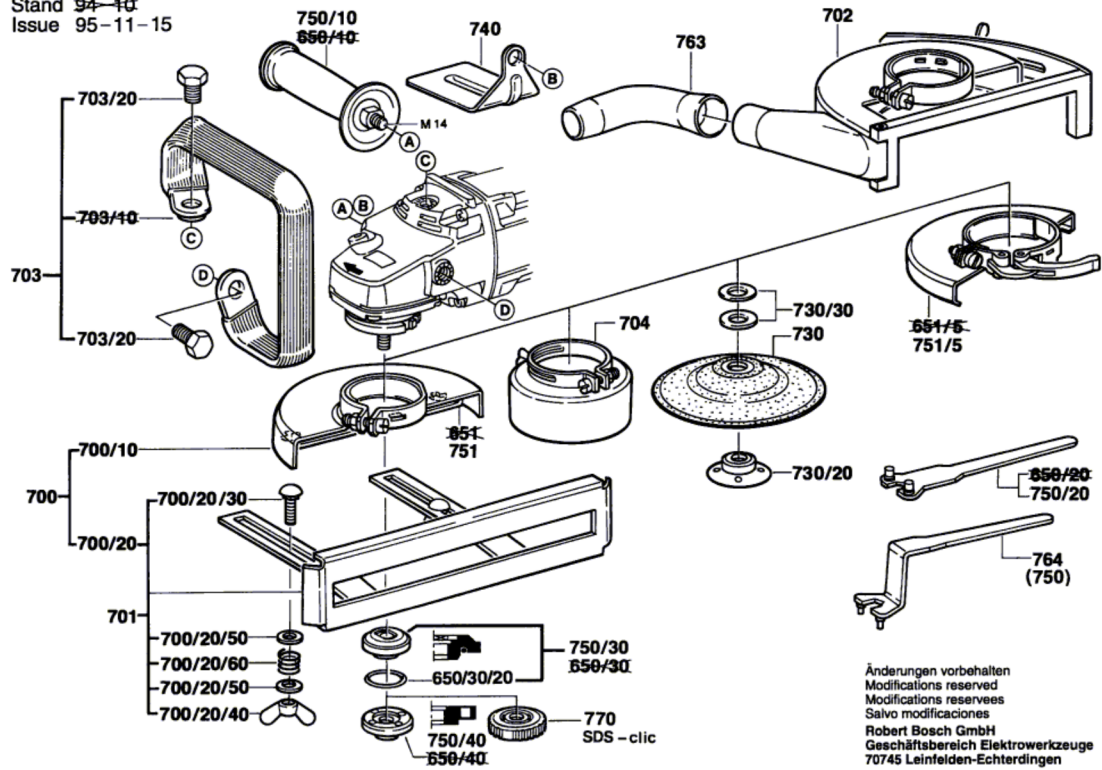

Typ 0 601 361 1.. = GWS 24 - 180
 8.. = GWS 24 - 180 J

Stand 94-10
 Issue 95-11-15

Änderungen vorbehalten
 Modifications reserved
 Modificaciones reservées
 Salvo modificaciones
 Robert Bosch GmbH
 Geschäftsbereich Elektrowerkzeuge
 70745 Leinfelden-Echterdingen